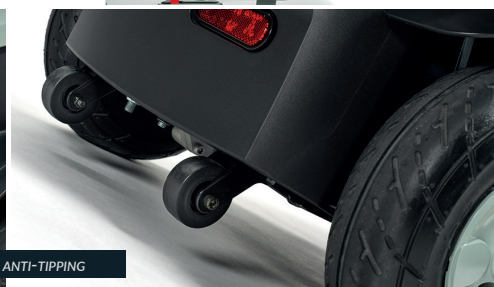

SBS* LED VERLICHTING

LED RICHTINGAANWIJZERS

NEERKLAPBARE RUGLEUNING

VERSTELBARE ARMLEUNINGEN

LED VERLICHTING

ANTI-TIPPING

RIJ-/VRIJLOOP MODUS

BESTURING MET BATTERIJ-INDICATOR