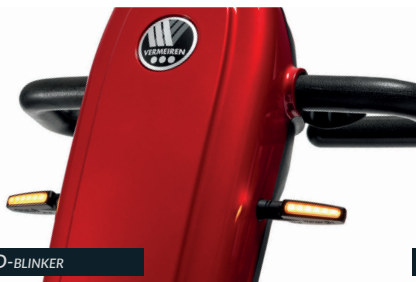

*SBS: Sehen und gesehen werden – Fortschrittliche LED-Lichttechnologie für mehr Sicherheit beim Fahren bei schlechten Lichtverhältnissen.